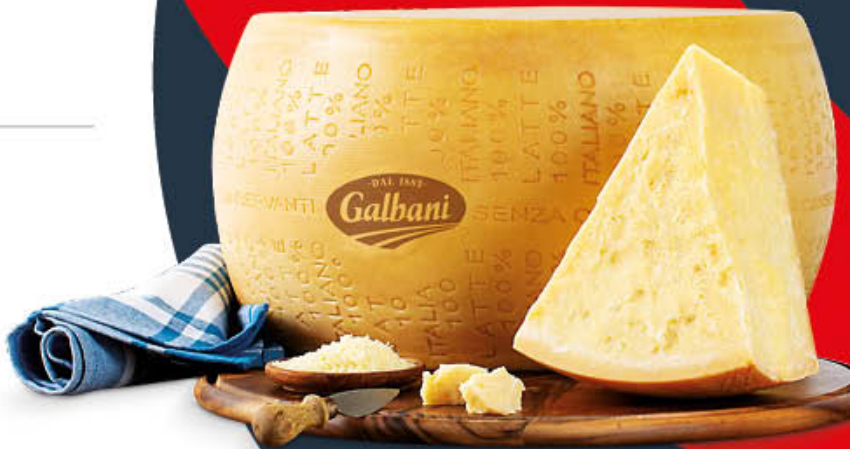

AMATRICE
PECORINO
GRAN RISERVA
DI GROTTA
32.90 €/KG

3,29
ALL'ETTO

FATTORIE CREMONA
CACIOVALLO
AFFUMICATO
12.50 €/KG

1,25
ALL'ETTO

0,99
all'etto

**GALBANI
FORMAGGIO
GRANGUSTO
9.90 €/KG**

L'ABBINAMENTO

**Deliziosi
equilibri**