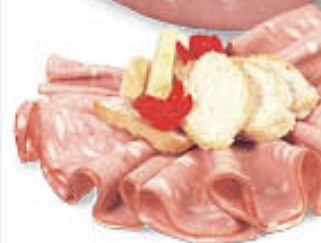

Benvenuti Eccellenza

10,90
al kg

FORMAGGIO
FONTAL
NAZIONALE
al taglio

MORTADELLA
BOLOGNA I.G.P.
LA SANTO VILLANI
al taglio

9,90
al kg

SALAME GALBANI
Milano/ungherese
al taglio

15,80
al kg

ABBINALO CON